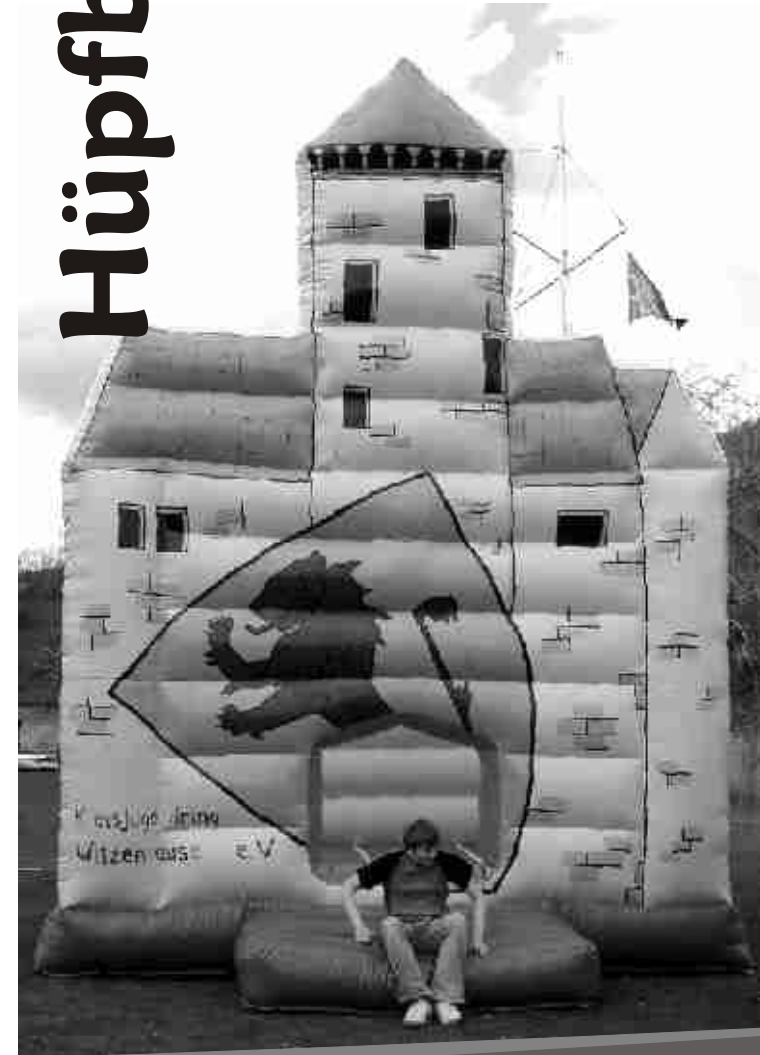

Öffnungszeiten der Geschäftsstelle:
Montags und Donnerstags
von 18.00 bis 20.00 Uhr

Hüpfburg

Materialpool

Materialpool

Die Hüpfburg

Immer wieder wurde der KJR gefragt, ob er den Materialpool nicht um eine Hüpfburg erweitern könnte, diesem Wunsch ist der KJR gerne nachgekommen - Und da das Logo des KJR ja bekanntlich die Jugendburg Ludwigstein ist - was hätte da näher gelegen, als mit der Hüpfburg das vermutlich größte Logo eines Jugendrings in ganz Deutschland zu schaffen?!

Auf etwa 4,5 x 4,5 Metern Grundfläche können in ihr Kinder und Jugendliche toben. Für den Auf- und Abbau braucht ihr etwa vier starke Leute zum Auslegen und späteren Einrollen. Mit Hilfe des Gebläses ist sie ruck-zuck aufgebaut und der Spaß kann beginnen! Übrigens: Die Hüpfburg ist die ideale Ergänzung zum KJR-Spielmobil!